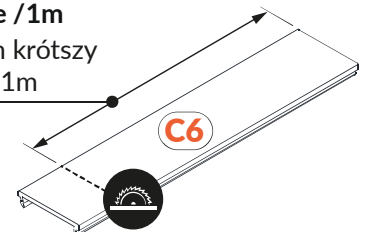

CORNER16.v2 AC-6/TY

1 DIMENSIONS / WYMIARY

2 MOUNTING / MONTAŻ

3

- Y¹** mounting plate Y
uchwyt Y
- Y²** mounting plate Y cone
uchwyt Y cone
- T¹** mounting plate T
uchwyt T
- T²** connector T 180 deg
łącznik T 180 st
- A6** diffuser A6 slide
klosz A6 wsuwany
- C6** diffuser C6 click
klosz C6 klik

4.1

luminaire 6 mm longer
than LED profile
oprawa dłuższa o 6 mm
od profilu LED

4.2

length of the
LED profile
długość
profilu LED

4.3

diffuser **A6** 1 mm shorter
than LED profile /1m
klosz **A6** 1 mm krótszy
od profilu LED /1m

diffuser **C6** 1 mm shorter
than LED profile /1m
klosz **C6** 1 mm krótszy
od profilu LED /1m

DIMENSIONS OF THE SPACE TO INSTALL LED SOURCE WYMIARY PRZESTRZENI DO ZAMONTOWANIA ŹRÓDŁA LED

5.1

5.2

MOUNTING OF THE LED SOURCE / MONTAŻ ŹRÓDŁA ŚWIATŁA