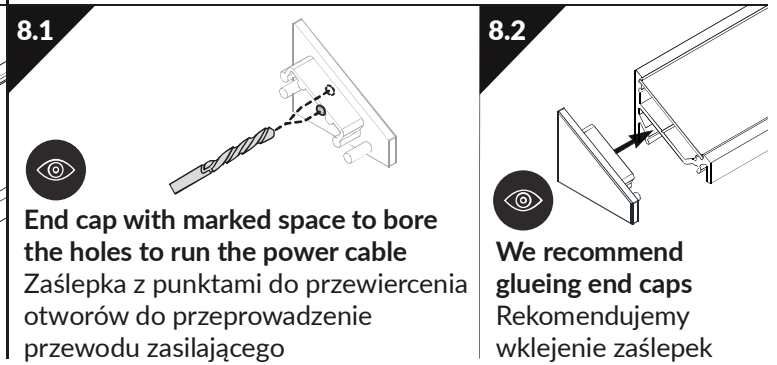

MOUNTING OF THE END CAPS / MONTAŻ ZAŚLEPEK