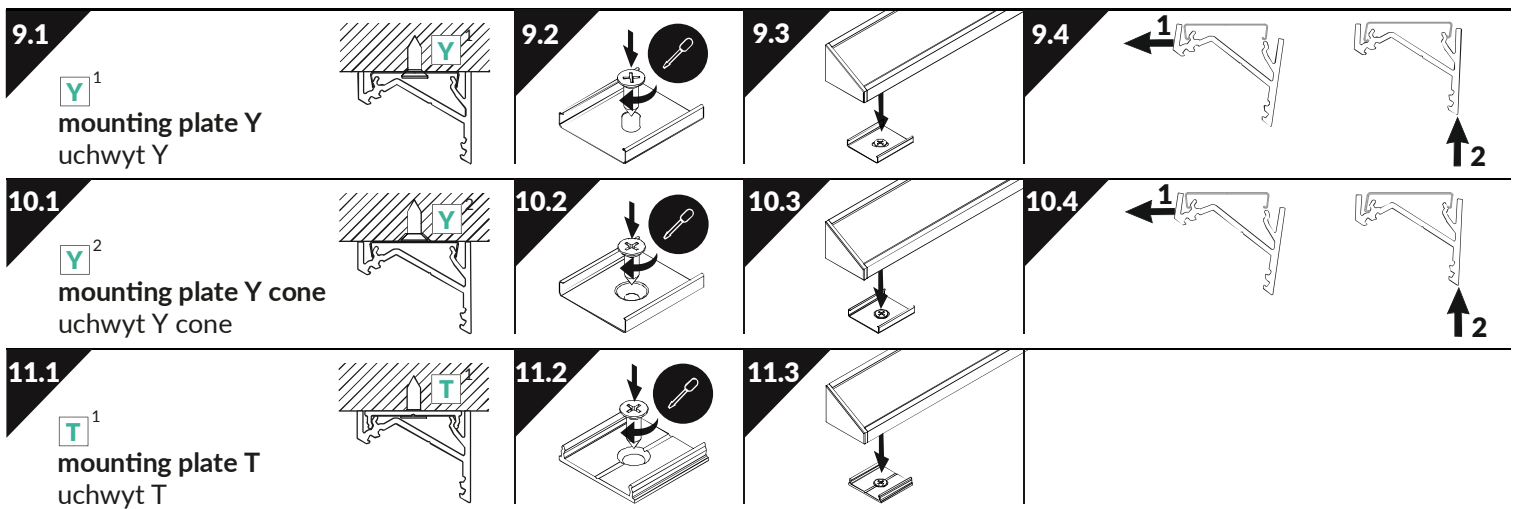

MOUNTING / MONTAŻ