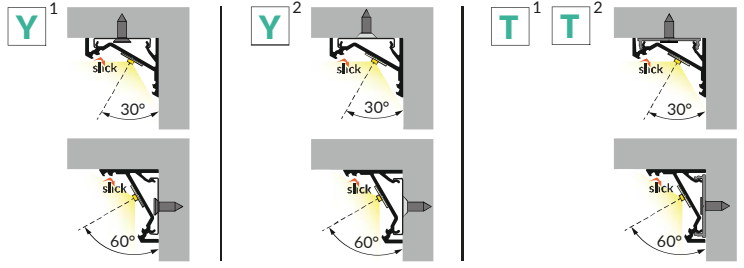

CORNER16.v2 AC-6/TY

1 DIMENSIONS / WYMIARY

2 MOUNTING / MONTAŻ

3

- Y¹** mounting plate Y
uchwyt Y
- Y²** mounting plate Y cone
uchwyt Y cone
- T¹** mounting plate T
uchwyt T
- T²** connector T 180 deg
łącznik T 180 st
- A6** diffuser A6 slide
klosz A6 wsuwany
- C6** diffuser C6 click
klosz C6 klik

4.1

luminaire 6 mm longer
than LED profile
oprawa dłuższa o 6 mm
od profilu LED

4.2

length of the
LED profile
długość
profilu LED

4.3

diffuser **A6** 1 mm shorter
than LED profile /1m
klosz **A6** 1 mm krótszy
od profilu LED /1m

diffuser **C6** 1 mm shorter
than LED profile /1m
klosz **C6** 1 mm krótszy
od profilu LED /1m

DIMENSIONS OF THE SPACE TO INSTALL LED SOURCE WYMIARY PRZESTRZENI DO ZAMONTOWANIA ŹRÓDŁA LED

5.1

5.2

MOUNTING OF THE LED SOURCE / MONTAŻ ŹRÓDŁA ŚWIATŁA