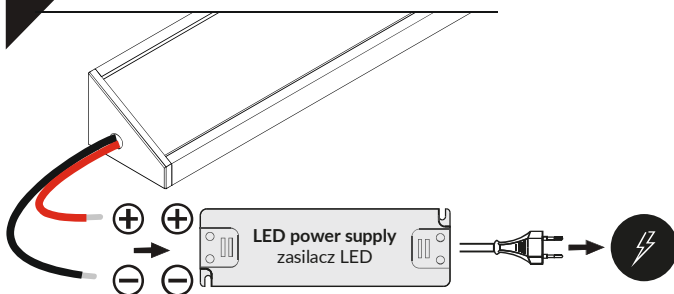

diffuser **C6** 1 mm shorter
than LED profile /1m
klosz **C6** 1 mm krótszy
od profilu LED /1m

DIMENSIONS OF THE SPACE TO INSTALL LED SOURCE WYMIARY PRZESTRZENI DO ZAMONTOWANIA ŹRÓDŁA LED

5.1

5.2

MOUNTING OF THE LED SOURCE / MONTAŻ ŹRÓDŁA ŚWIATŁA

MOUNTING OF THE DIFFUSERS / MONTAŻ KLOSZY

MOUNTING OF THE END CAPS / MONTAŻ ZAŚLEPEK

MOUNTING / MONTAŻ

CONNECTORS / ŁĄCZNIKI

13 POWER SUPPLY / ZASILANIE

TOPMET Light Kłosowicz Wiśniewski Sp. z o. o.
Ostrowska 354 | 61-312 Poznań | POLAND
tel.: +48 61 872 75 00
www.topmet.pl