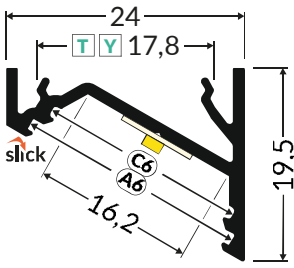

CORNER16.v2 AC-6/TY

1 DIMENSIONS / WYMIARY

2 MOUNTING / MONTAŻ

3

- Y¹** mounting plate Y
uchwyt Y
- Y²** mounting plate Y cone
uchwyt Y cone
- T¹** mounting plate T
uchwyt T
- T²** connector T 180 deg
łącznik T 180 st
- A6** diffuser A6 slide
klosz A6 wsuwany
- C6** diffuser C6 click
klosz C6 klik

4.1

luminaire 6 mm longer
than LED profile
oprawa dłuższa o 6 mm
od profilu LED

4.2

length of the
LED profile
długość
profilu LED

4.3

diffuser **A6** 1 mm shorter
than LED profile /1m
klosz **A6** 1 mm krótszy
od profilu LED /1m

diffuser **C6** 1 mm shorter
than LED profile /1m
klosz **C6** 1 mm krótszy
od profilu LED /1m

DIMENSIONS OF THE SPACE TO INSTALL LED SOURCE WYMIARY PRZESTRZENI DO ZAMONTOWANIA ŹRÓDŁA LED

5.1

5.2

MOUNTING OF THE LED SOURCE / MONTAŻ ŹRÓDŁA ŚWIATŁA