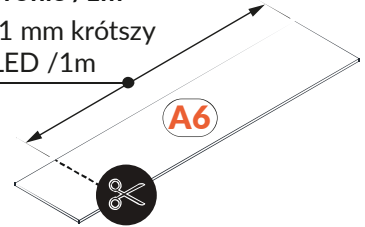

4.1

luminaire 6 mm longer
than LED profile
oprawa dłuższa o 6 mm
od profilu LED

4.2

length of the
LED profile
długość
profilu LED

4.3

diffuser **A6** 1 mm shorter
than LED profile /1m
klosz **A6** 1 mm krótszy
od profilu LED /1m

diffuser **C6** 1 mm shorter
than LED profile /1m
klosz **C6** 1 mm krótszy
od profilu LED /1m

DIMENSIONS OF THE SPACE TO INSTALL LED SOURCE WYMIARY PRZESTRZENI DO ZAMONTOWANIA ŹRÓDŁA LED

5.1

5.2

MOUNTING OF THE LED SOURCE / MONTAŻ ŹRÓDŁA ŚWIATŁA