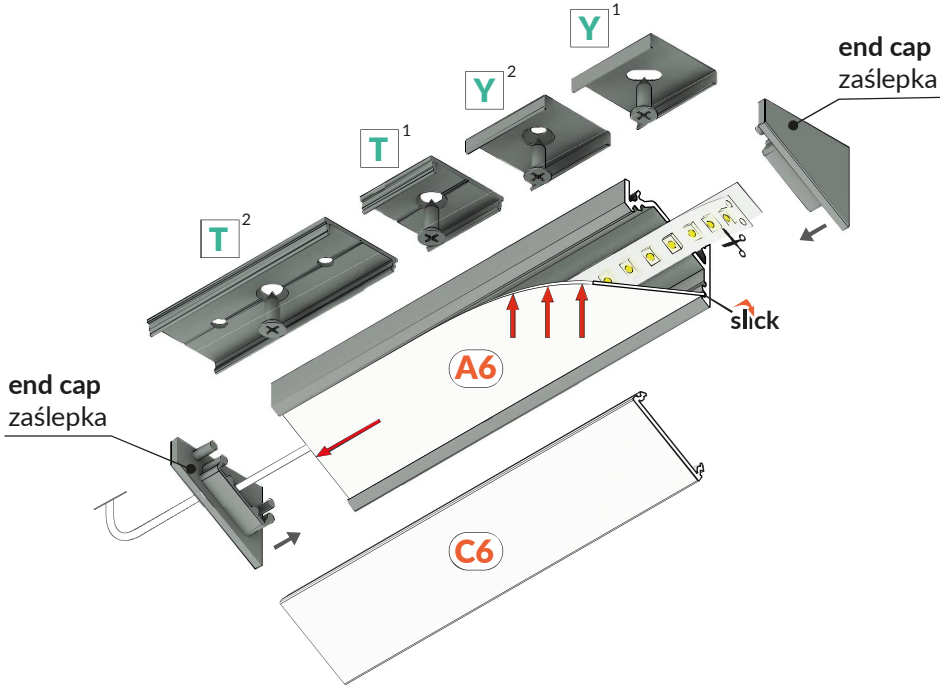

CORNER16.v2 AC-6/TY

1 DIMENSIONS / WYMIARY

2 MOUNTING / MONTAŻ

3

- Y¹** mounting plate Y
uchwyt Y
- Y²** mounting plate Y cone
uchwyt Y cone
- T¹** mounting plate T
uchwyt T
- T²** connector T 180 deg
łącznik T 180 st
- A6** diffuser A6 slide
klosz A6 wsuwany
- C6** diffuser C6 click
klosz C6 klik

scissors
nożyczki

saw
piła

pliers
kombinerki

solder
cyna

soldering iron
lutownica

screwdriver
wkrętak

drill
wiertarka

LENGTHS / DŁUGOŚCI

4.1

luminaire 6 mm longer
than LED profile
oprawa dłuższa o 6 mm
od profilu LED

4.2

length of the
LED profile
długość
profilu LED

4.3

diffuser **A6** 1 mm shorter
than LED profile /1m
klosz **A6** 1 mm krótszy
od profilu LED /1m

diffuser **C6** 1 mm shorter
than LED profile /1m
klosz **C6** 1 mm krótszy
od profilu LED /1m

DIMENSIONS OF THE SPACE TO INSTALL LED SOURCE WYMIARY PRZESTRZENI DO ZAMONTOWANIA ŹRÓDŁA LED

5.1

5.2

MOUNTING OF THE LED SOURCE / MONTAŻ ŹRÓDŁA ŚWIATŁA