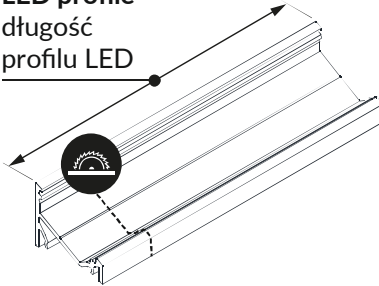

CORNER16.v2 AC-6/TY

1 DIMENSIONS / WYMIARY

2 MOUNTING / MONTAŻ

3

- Y¹** mounting plate Y
uchwyt Y
- Y²** mounting plate Y cone
uchwyt Y cone
- T¹** mounting plate T
uchwyt T
- T²** connector T 180 deg
łącznik T 180 st
- A6** diffuser A6 slide
klosz A6 wsuwany
- C6** diffuser C6 click
klosz C6 klik

scissors
nożyczki

saw
piła

pliers
kombinerki

solder
cyna

soldering iron
lutownica

screwdriver
wkrętak

drill
wiertarka

LENGTHS / DŁUGOŚCI

4.1

luminaire 6 mm longer
than LED profile
oprawa dłuższa o 6 mm
od profilu LED

4.2

length of the
LED profile
długość
profilu LED

4.3

diffuser **A6** 1 mm shorter
than LED profile /1m
klosz **A6** 1 mm krótszy
od profilu LED /1m