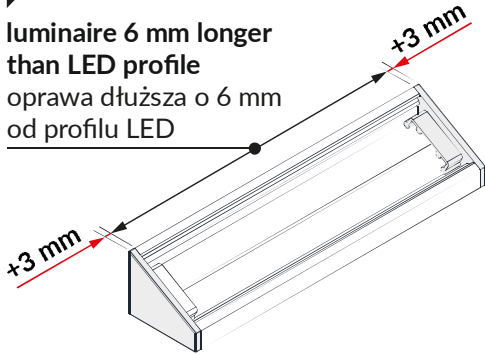

CORNER16.v2 AC-6/TY

1 DIMENSIONS / WYMIARY

2 MOUNTING / MONTAŻ

3

- Y¹** mounting plate Y
uchwyt Y
- Y²** mounting plate Y cone
uchwyt Y cone
- T¹** mounting plate T
uchwyt T
- T²** connector T 180 deg
łącznik T 180 st
- A6** diffuser A6 slide
klosz A6 wsuwany
- C6** diffuser C6 click
klosz C6 klik

4.1

luminaire 6 mm longer
than LED profile
oprawa dłuższa o 6 mm
od profilu LED

4.2

length of the
LED profile
długość
profilu LED

4.3

diffuser **A6** 1 mm shorter
than LED profile /1m
klosz **A6** 1 mm krótszy
od profilu LED /1m

diffuser **C6** 1 mm shorter
than LED profile /1m
klosz **C6** 1 mm krótszy
od profilu LED /1m

DIMENSIONS OF THE SPACE TO INSTALL LED SOURCE WYMIARY PRZESTRZENI DO ZAMONTOWANIA ŹRÓDŁA LED

5.1

5.2

MOUNTING OF THE LED SOURCE / MONTAŻ ŹRÓDŁA ŚWIATŁA