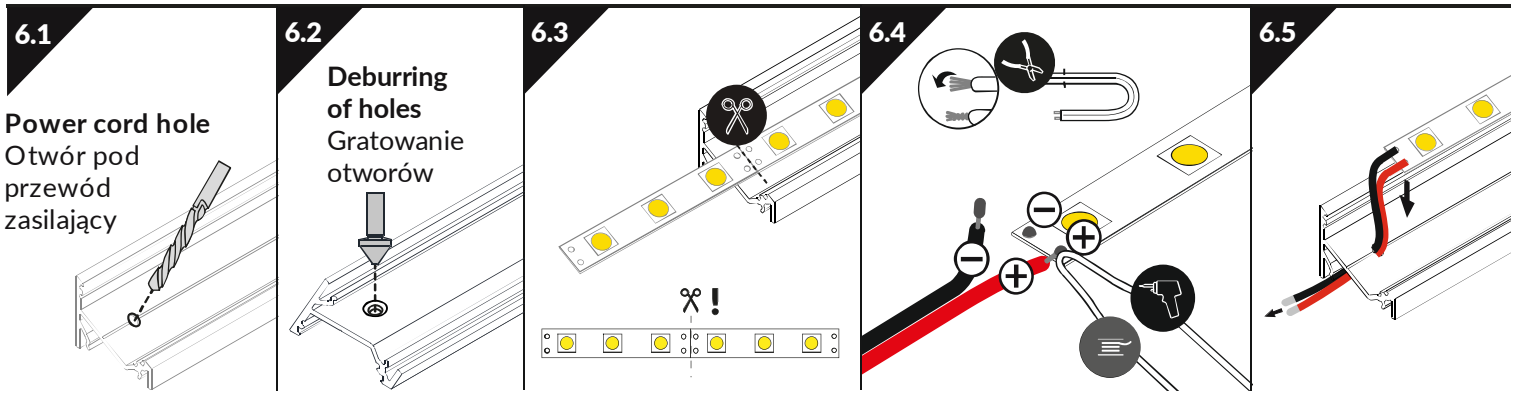

4.1

luminaire 6 mm longer
than LED profile
oprawa dłuższa o 6 mm
od profilu LED

4.2

length of the
LED profile
długość
profilu LED

4.3

diffuser **A6** 1 mm shorter
than LED profile /1m
klosz **A6** 1 mm krótszy
od profilu LED /1m

diffuser **C6** 1 mm shorter
than LED profile /1m
klosz **C6** 1 mm krótszy
od profilu LED /1m

DIMENSIONS OF THE SPACE TO INSTALL LED SOURCE WYMIARY PRZESTRZENI DO ZAMONTOWANIA ŹRÓDŁA LED

5.1

5.2

MOUNTING OF THE LED SOURCE / MONTAŻ ŹRÓDŁA ŚWIATŁA