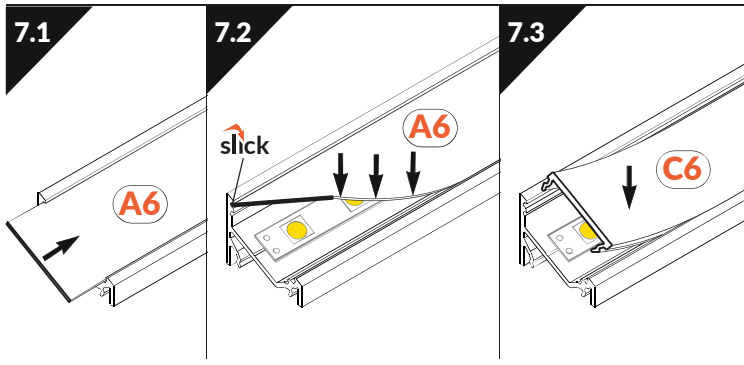

MOUNTING OF THE DIFFUSERS / MONTAŻ KLOSZY